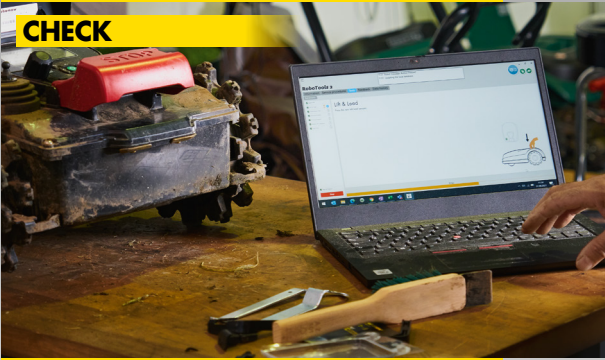

WINTERSERVICE

REINIGUNG

CHECK

RÜCKTRANSPORT/ AUFBAU

Unsere Dienstleistung beinhaltet:

- Abbau und Abholung durch unseren zertifizierten Partner
- Gründliche Innen- und Außenreinigung
- Sichtprüfung der gesamten Roboterhardware
- Messer- und Klingenwechsel (neue Messer/Klingen im Preis enthalten)
- Überprüfung aller Roboter-Funktionen inklusive Report
- Fachgerechte Einlagerung
- Rücktransport und Wiederinbetriebnahme im folgenden Frühjahr